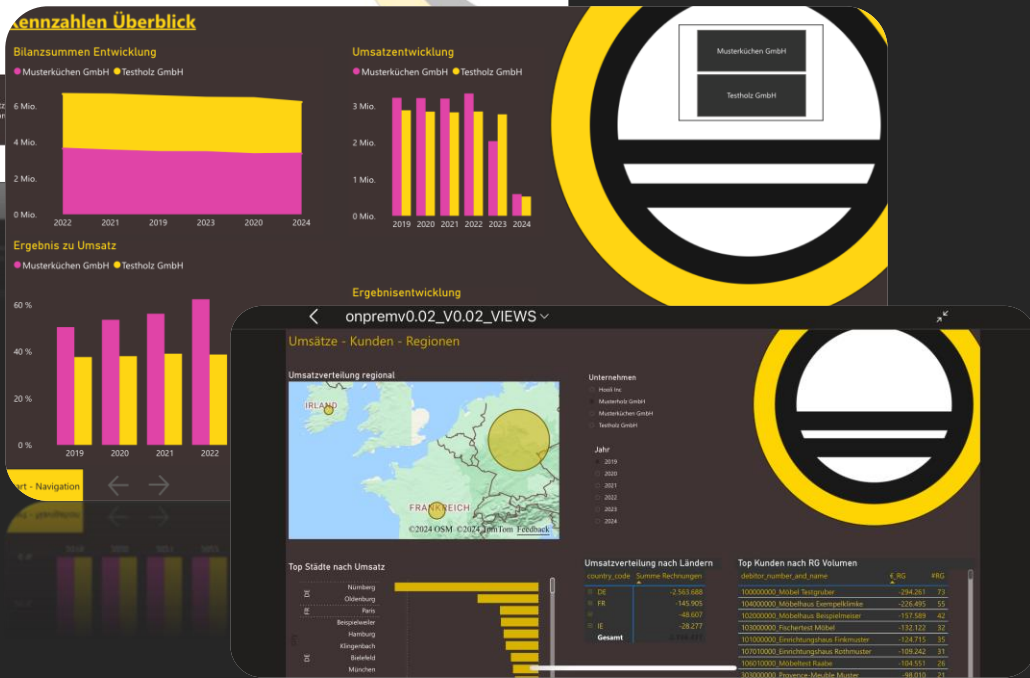

On Prem ohne Hardware Invest

**SaaS
verfügbar**

**CSBERG
DATENBRÜCKE**

Set Up an einem Tag

Reporting out of the Box

Intuitives Datenmodell für Endanwender

CSBERG DATENBRÜCKE

- Datenschätze heben & nutzen
- Plug and Play Datawarehouse
- Reporting - out of the Box
- On Prem ohne Hardwareinvest
- Setup an einem Tag