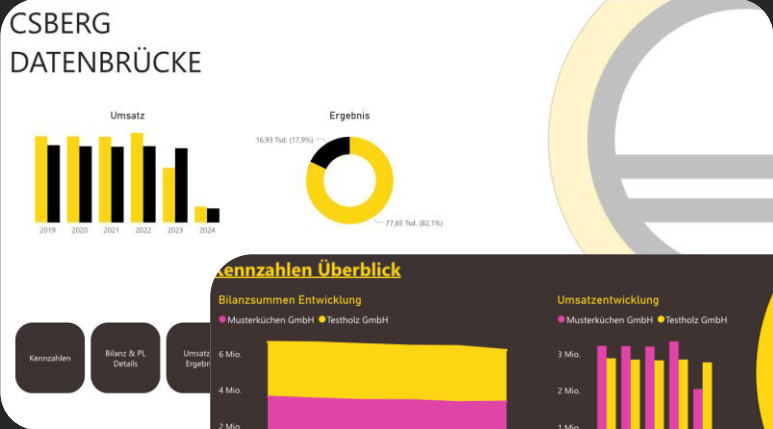

On Prem ohne Hardware Invest

**SaaS
verfügbar**

**CSBERG
DATENBRÜCKE**

Set Up an einem Tag

Reporting out of the Box

Intuitives Datenmodell für Endanwender

CSBERG DATENBRÜCKE

- Datenschätze heben & nutzen
- Plug and Play Datawarehouse
- Reporting - out of the Box
- On Prem ohne Hardwareinvest
- Setup an einem Tag